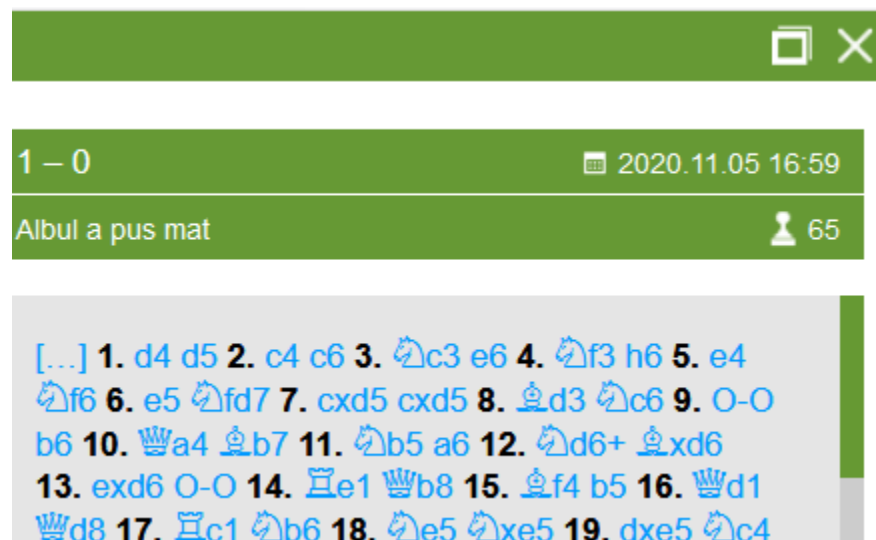

## 1. Accesati butonul intrati

2. Cu datele de logare primate va logati in meniul urmator. Datele se introduc identic cu cele primate.

## Intră pe pagina web

A login form with a light gray background. It contains a text input field for 'Nume de autentificare sau E-mai', a text input field for 'Parola', a checkbox labeled 'Memorează-mă', a blue link 'Ați uitat parola?', and a large green 'Intrați' button at the bottom.

7. Dacă nu vedeți table de joc, acesați meniul sala de jocuri, și in partea stângă a ecranului veți vedea marcata cu portocaliu partida care este in desfășurare.

8. Clasamentul se poate vedea după fiecare rundă accesând turneu din bara verde de deasupra tablei de joc.