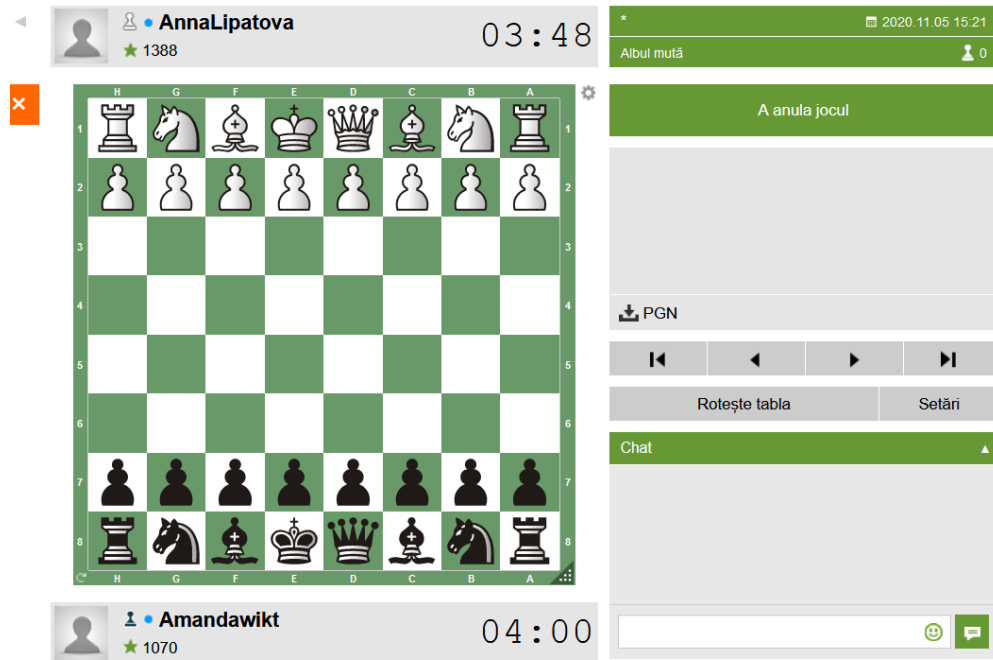

3. Ați intrat în sala de jocuri.
4. Acum trebuie doar să așteptați începerea partidei.
5. Se aude un gong după care la câteva secunde (până la 30 sec) începe partida.